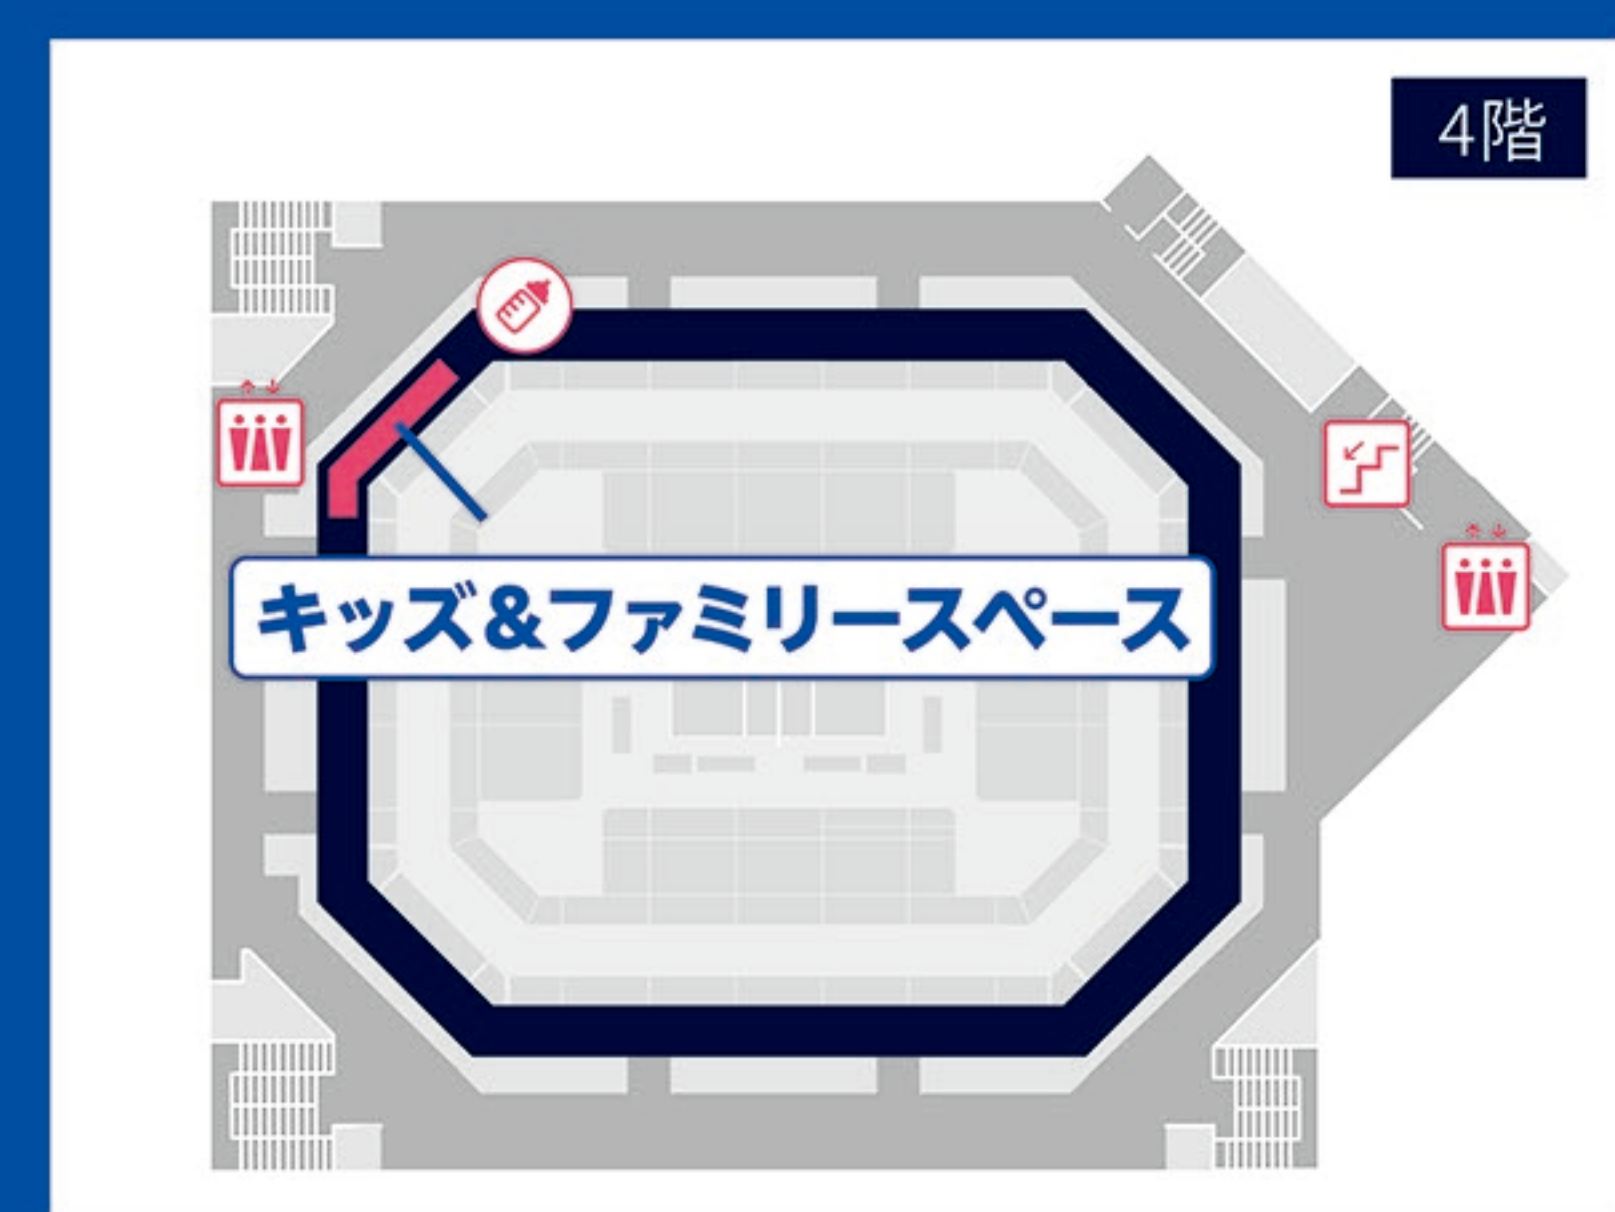

ARENA MAP

Jump Together!

SAGA 春丸 スプリングス

ファミリーワークショップ キッズエリア キッズスマイルマート ベビーカー置き場

- | | | |
|-----------------------------|-------------------------------|-------------------|
| 1 スーパーシート (SS1) | 14 熱狂シートA (109・110ブロック、2列目) | 27 フォトグラファーシートB |
| 2 スーパーシート (SS2) | 15 熱狂シートA (109・111ブロック、3列目以降) | 28 フォトグラファーシートC |
| 3 プレミアムシートA (PA1・PA2) | 16 熱狂シートA (112・113ブロック、1・2列目) | 29 車椅子エリア |
| 4 プレミアムシートA (PA3) | 17 熱狂シートA (112・113ブロック、3列目以降) | 30 指定席E |
| 5 プレミアムシートA (PA3) | 18 熱狂シートB (131・133ブロック) | 31 指定席F |
| 6 プレミアムシートA (PA4) | 19 熱狂シートB (129・130ブロック) | 32 2階自由席 |
| 7 プレミアムシートA (PA4) | 20 熱狂シートC | 33 4階自由席 |
| 8 プレミアムシートB (PB1・PB2) | 21 熱狂シートD | 34 ファミリーシート(3名1組) |
| 9 プレミアムシートB (PB3) | 22 指定席A | 35 ファミリーシート(2名1組) |
| 10 プレミアムシートB (PB4) | 23 指定席B | 36 スプリングシート(5名1組) |
| 11 プレミアムシートC (PC1・PC2) | 24 指定席C | 37 スプリングシート(4名1組) |
| 12 プレミアムシートD (PD1・PD2) | 25 指定席D | 38 スプリングシート(3名1組) |
| 13 熱狂シートA (109・110ブロック、1列目) | 26 フォトグラファーシートA | 39 スプリングシート(2名1組) |

- 1階
- 2階
- 4階