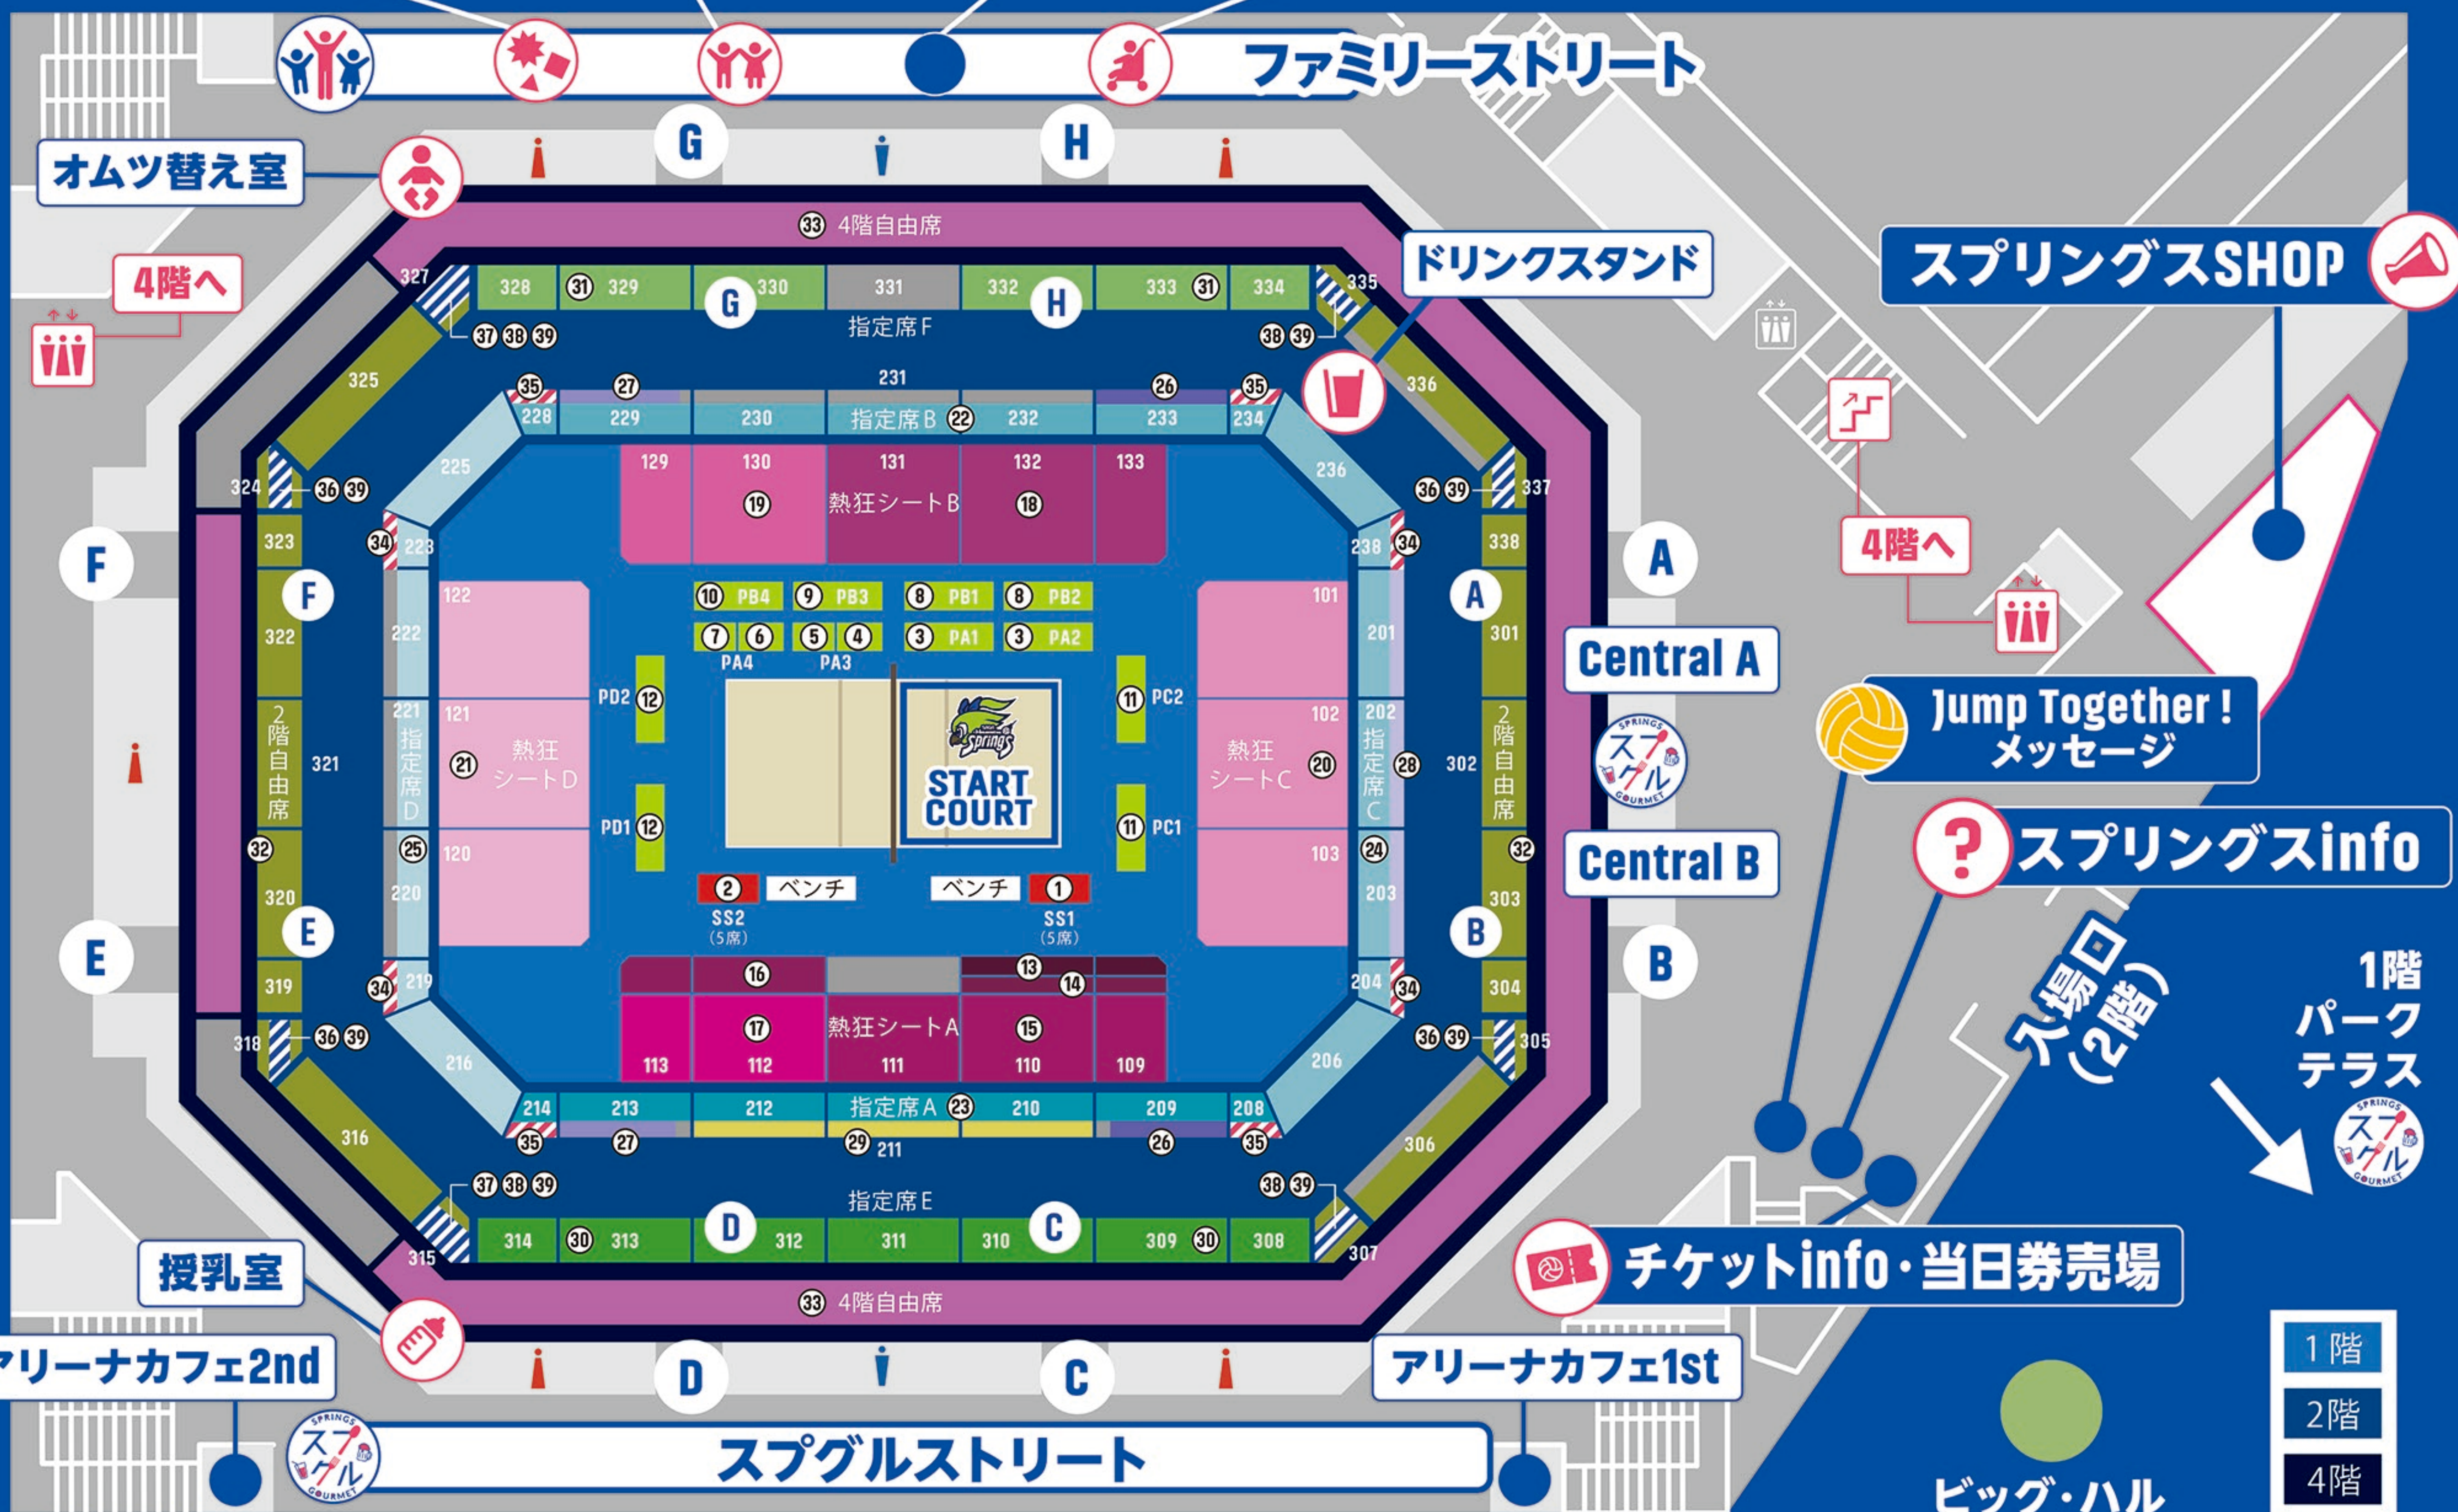

ARENA MAP

Jump Together!

SAGA 春丸 スプリングス

ファミリーワークショップ キッズエリア キッズスマイルマート ベビーカー置き場

- | | | |
|-----------------------------|-------------------------------|-------------------|
| 1 スーパーシート (SS1) | 14 熱狂シートA (109・110ブロック、2列目) | 27 フォトグラファーシートB |
| 2 スーパーシート (SS2) | 15 熱狂シートA (109・111ブロック、3列目以降) | 28 フォトグラファーシートC |
| 3 プレミアムシートA (PA1・PA2) | 16 熱狂シートA (112・113ブロック、1・2列目) | 29 車椅子エリア |
| 4 プレミアムシートA (PA3) | 17 熱狂シートA (112・113ブロック、3列目以降) | 30 指定席E |
| 5 プレミアムシートA (PA3) | 18 熱狂シートB (131・133ブロック) | 31 指定席F |
| 6 プレミアムシートA (PA4) | 19 熱狂シートB (129・130ブロック) | 32 2階自由席 |
| 7 プレミアムシートA (PA4) | 20 熱狂シートC | 33 4階自由席 |
| 8 プレミアムシートB (PB1・PB2) | 21 熱狂シートD | 34 ファミリーシート(3名1組) |
| 9 プレミアムシートB (PB3) | 22 指定席A | 35 ファミリーシート(2名1組) |
| 10 プレミアムシートB (PB4) | 23 指定席B | 36 スプリングシート(5名1組) |
| 11 プレミアムシートC (PC1・PC2) | 24 指定席C | 37 スプリングシート(4名1組) |
| 12 プレミアムシートD (PD1・PD2) | 25 指定席D | 38 スプリングシート(3名1組) |
| 13 熱狂シートA (109・110ブロック、1列目) | 26 フォトグラファーシートA | 39 スプリングシート(2名1組) |

- 1階
- 2階
- 4階