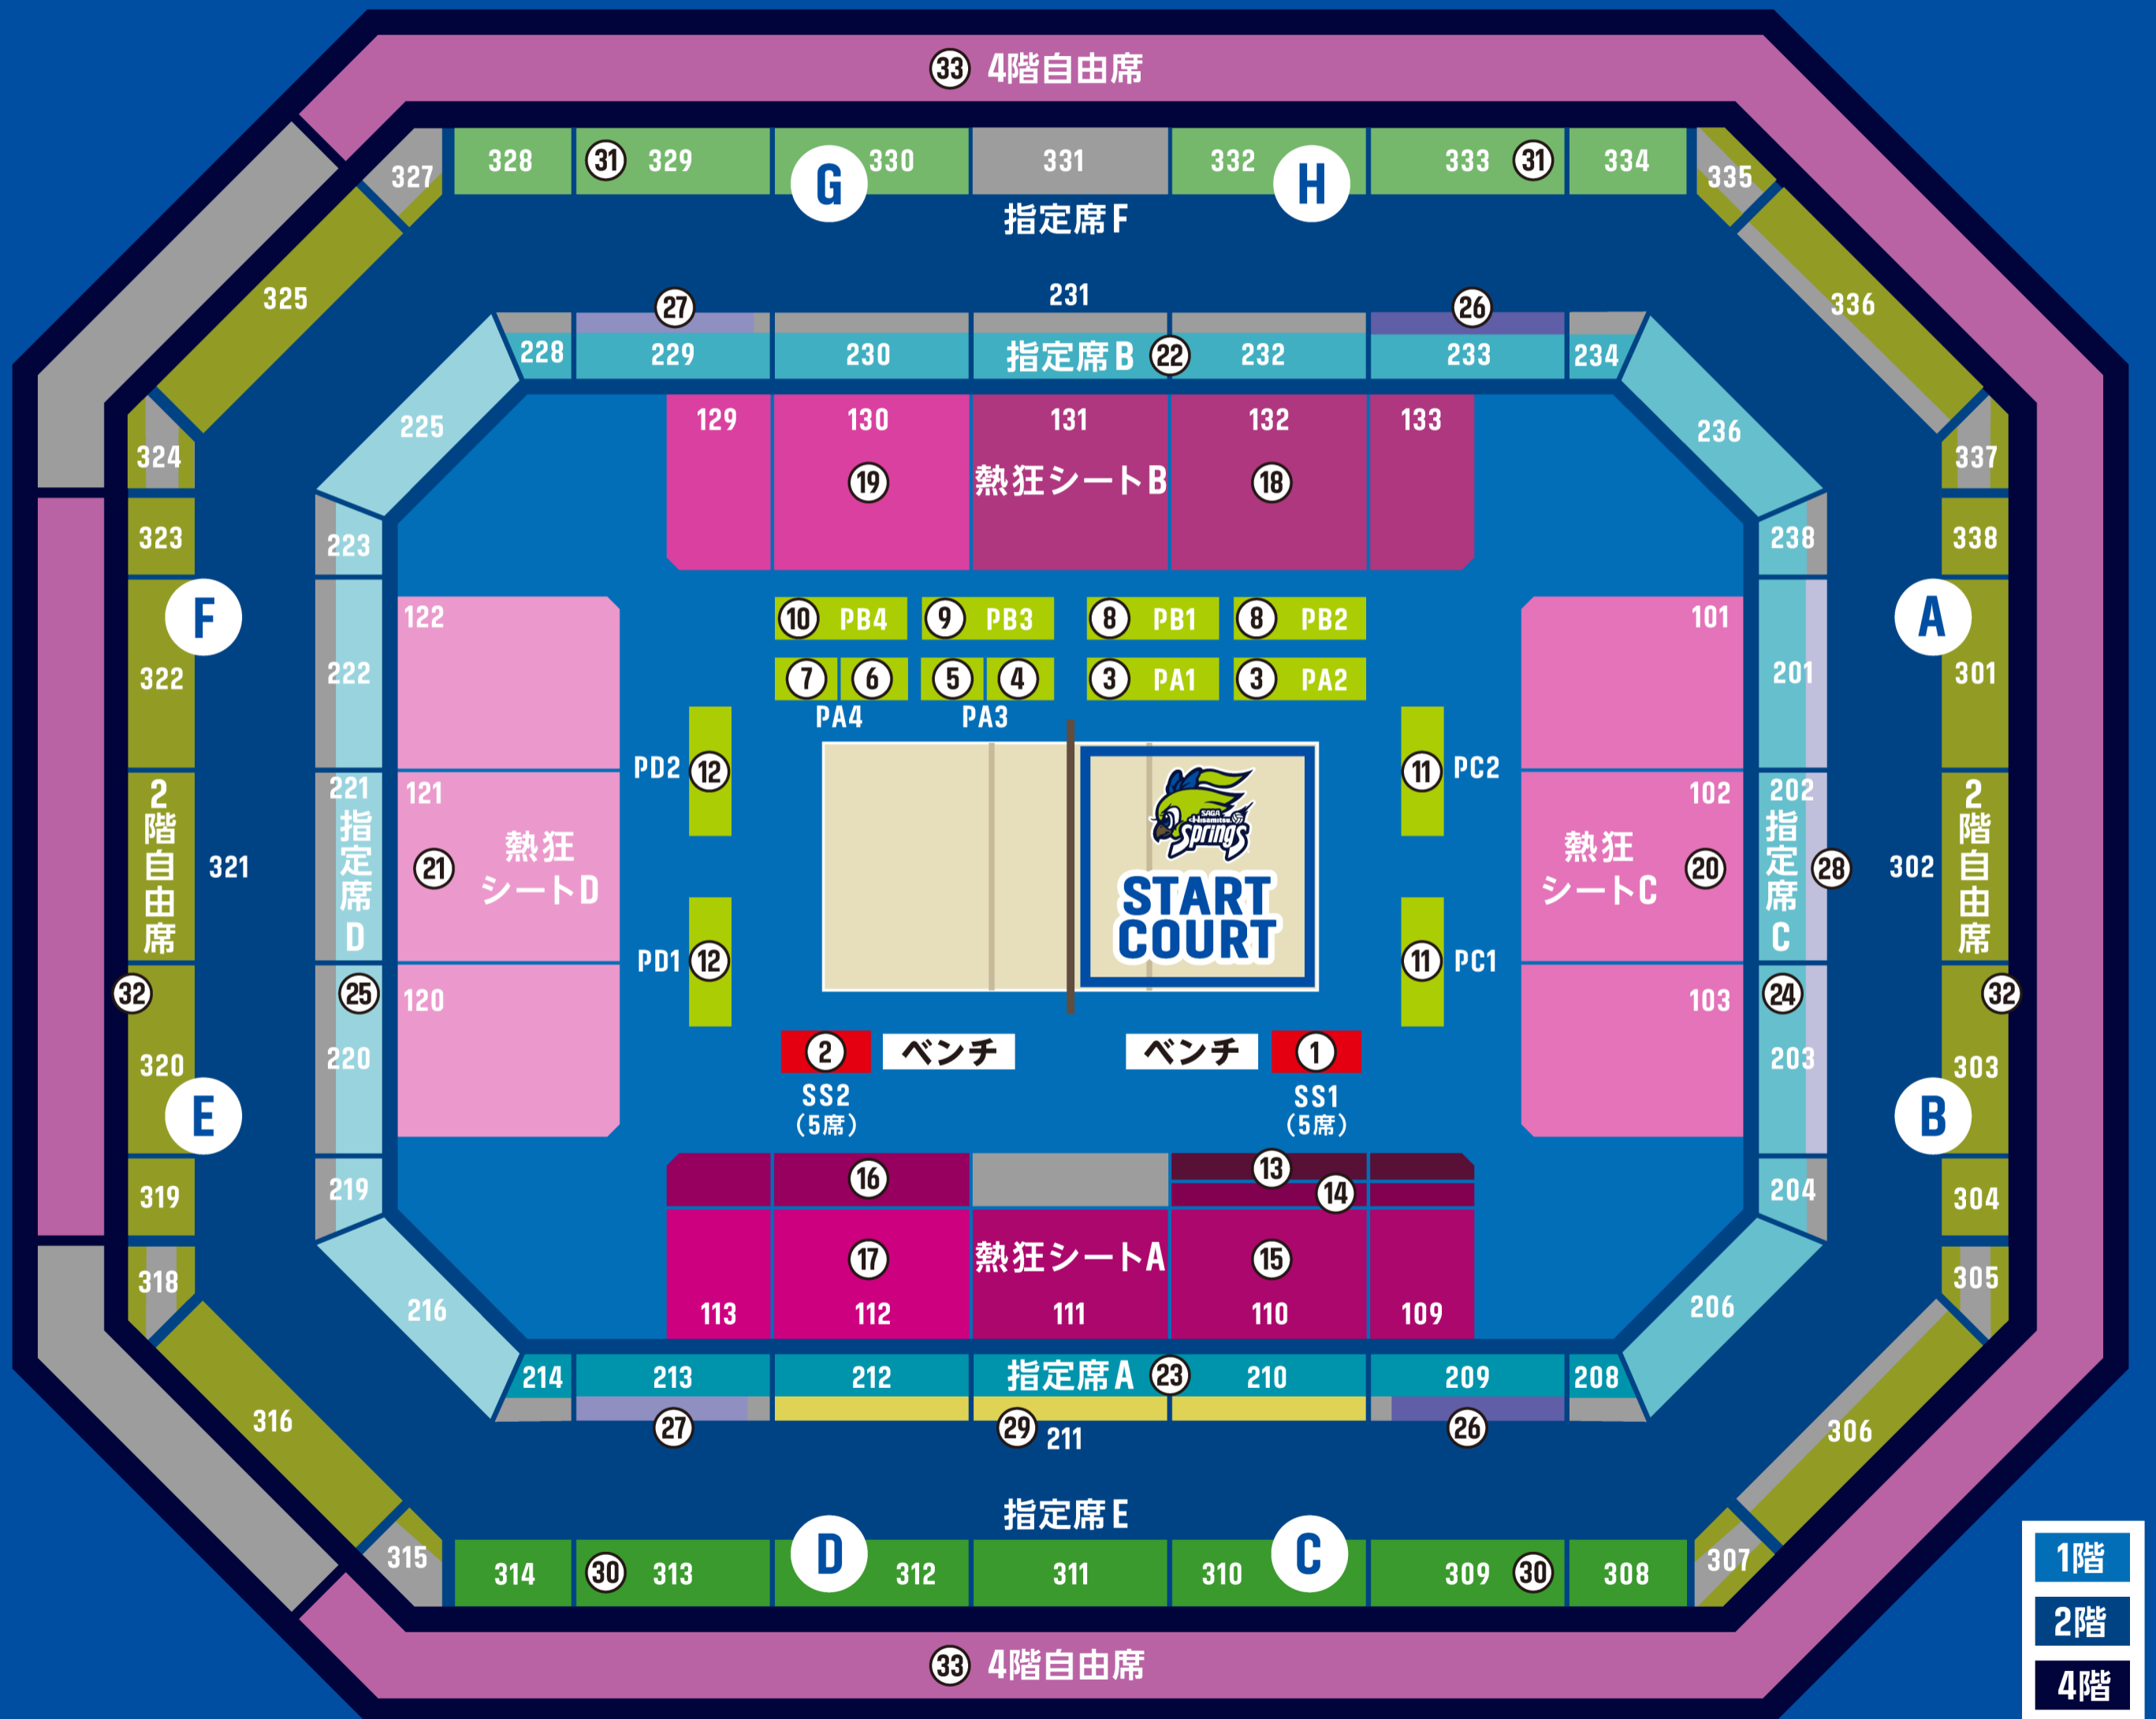

2025-26 大同生命SV.LEAGUE WOMEN SAGA HISAMITSU SPRINGS

SAGA ARENA

SEAT MAP

- 1階
- 2階
- 4階

SAGA Hisamitsu Springs